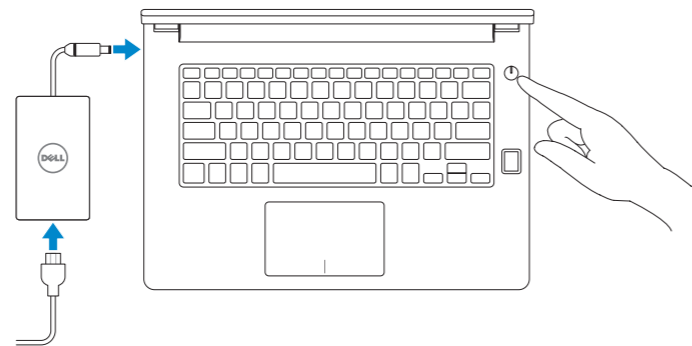

Latitude 14

3000 Series

Quick Start Guide

Hurtig startguide

Pikaopas

Hurtigstart

Snabbstartguide

1 Connect the power adapter and press the power button

Tilslut strømadapteren og tryk på tænd/sluk-knappen

Kytke verkkolaite ja paina virtapainiketta

Slik kobler du til strømadapteren og trykker på strømknappen

Anslut strömadaptern och tryck på strömbrytaren